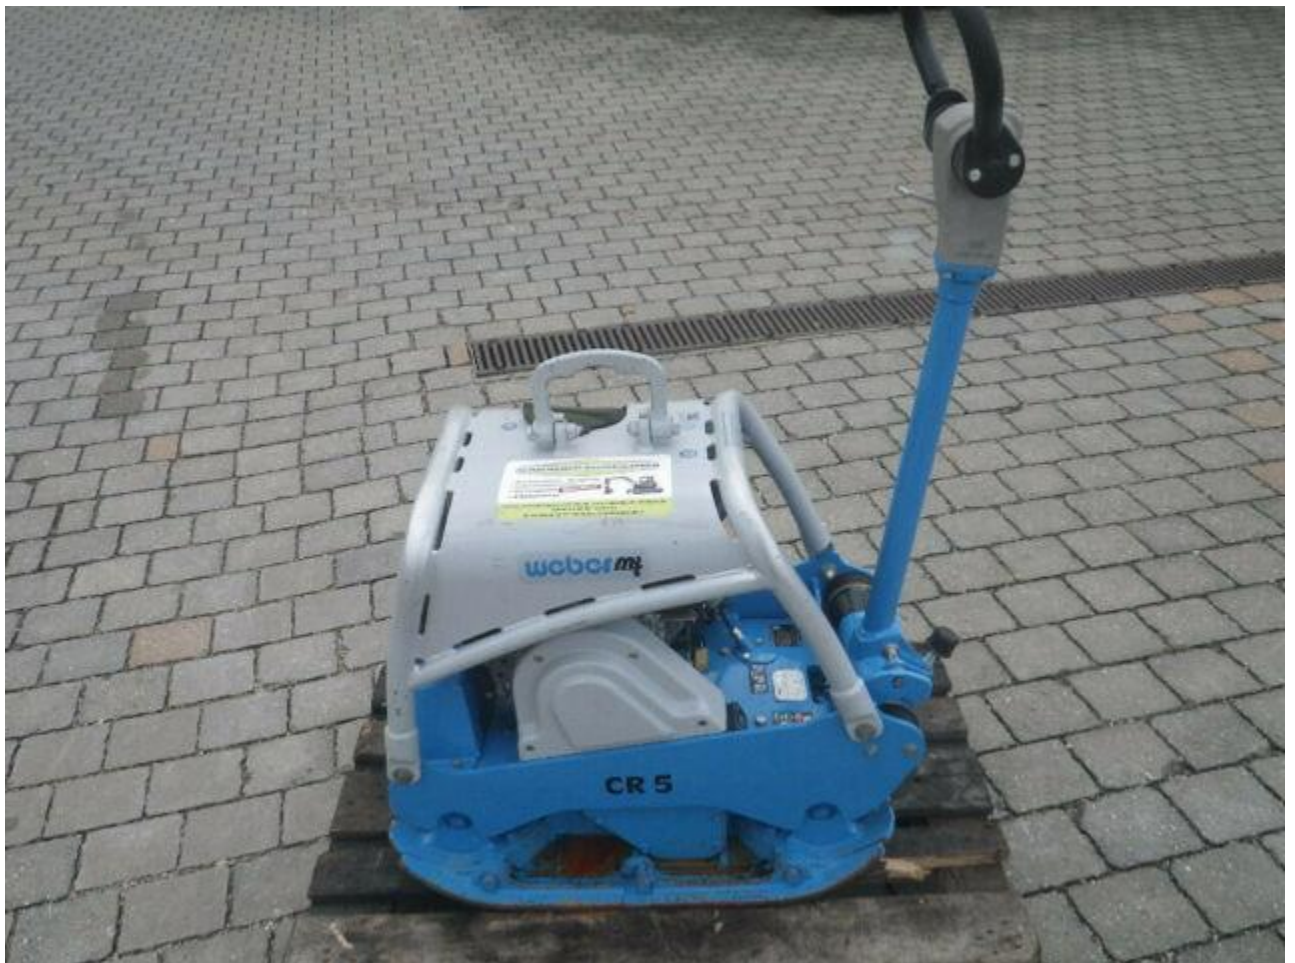

Rüttelplatte Weber CR 5 MDM

Fahrzeugbeschreibung
Rüttelplatte Weber CR5 CCD Bj. 2021,

Gewicht 298 kg

Arbeitsbreite 70 cm

Zentrifugalkraft 42 kN

Frequenz 75 Hz

Motor Hatz Diesel

Motorleistung 5,4 kW

Arbeitsgeschwindigkeit 0-20 m/min

Abmessungen (L x W x H), cm 152 x 55 x 1